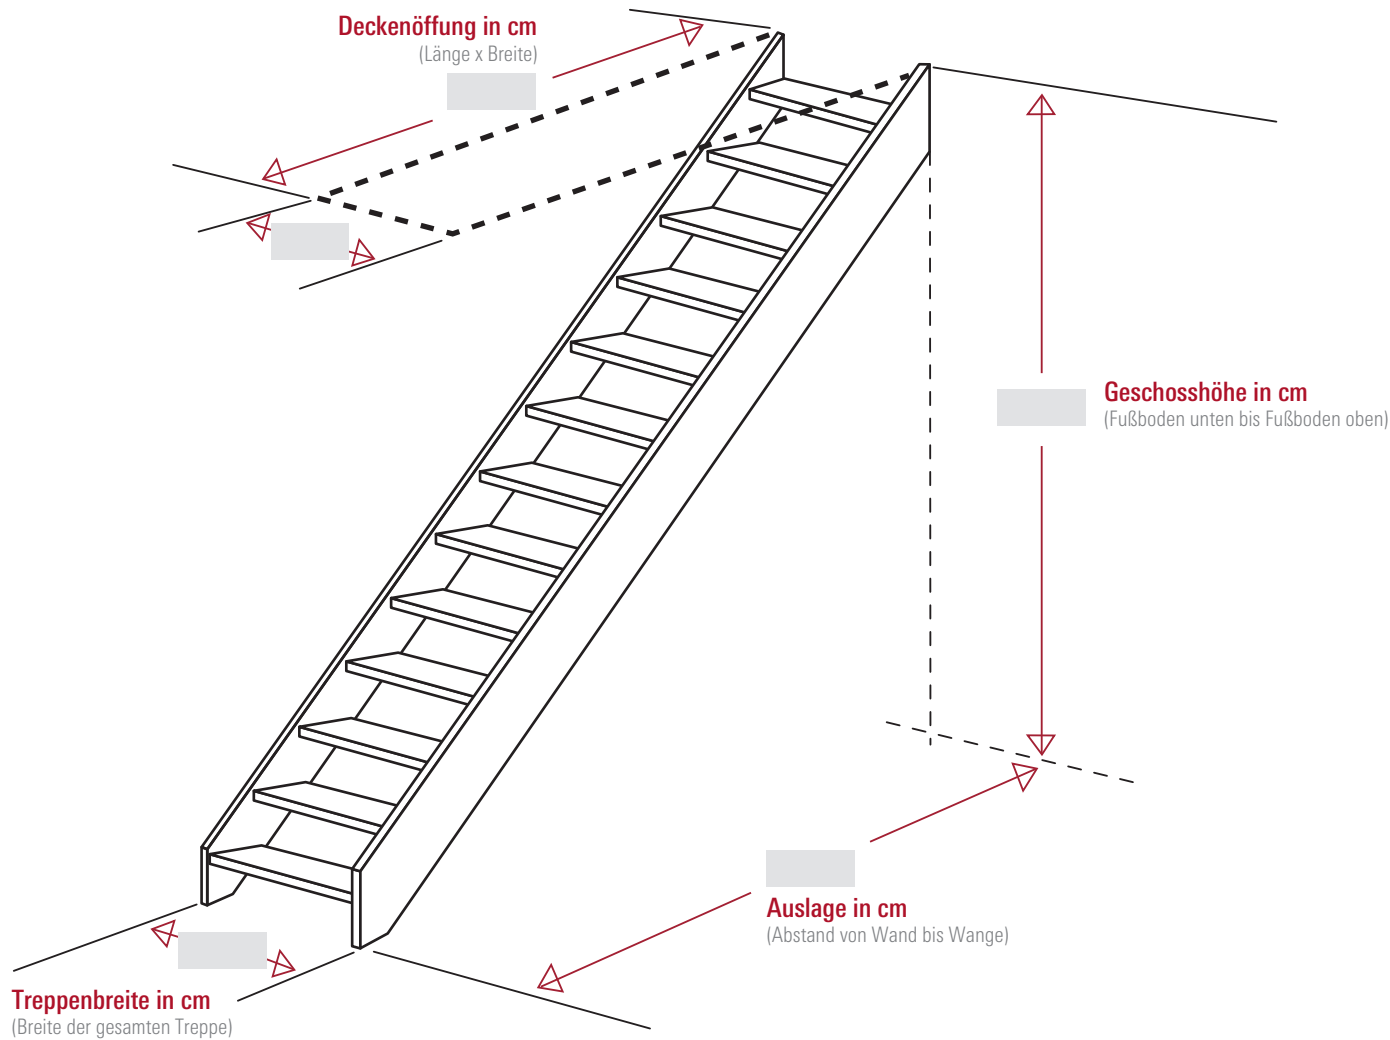

# Massivholztreppe Savoy - auf Maß gefertigt!

Kommentar

## Holzart / types of wood

- Fichte / spruce
- Buche / beech

## Setzstufen / risersteps

- ohne Setzstufen  
without risersteps
- mit Setzstufen  
with risersteps

## Brüstungsgeländer / balustrade

Standard

- 100 cm
- 200 cm
- 320 cm

Individuell

- cm
- cm
- cm